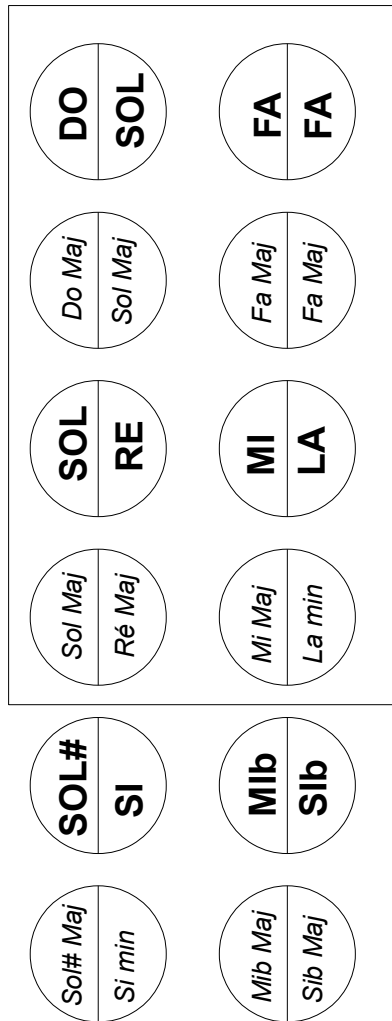

Plan de claviers

SALTARELLE Etincelle
Sol / Do / Alt

Diapason : La4=440,00Hz
Brio : ½ Swing

Claviers standard

Accompagnement

Contact :

Accordéon Auvergne Services
4 rue du Chancel
F-63670 ORCET
accordeon63@free.fr
04 73 84 69 19

Pousser ←

→ Tirer

Bas

Haut

Chant